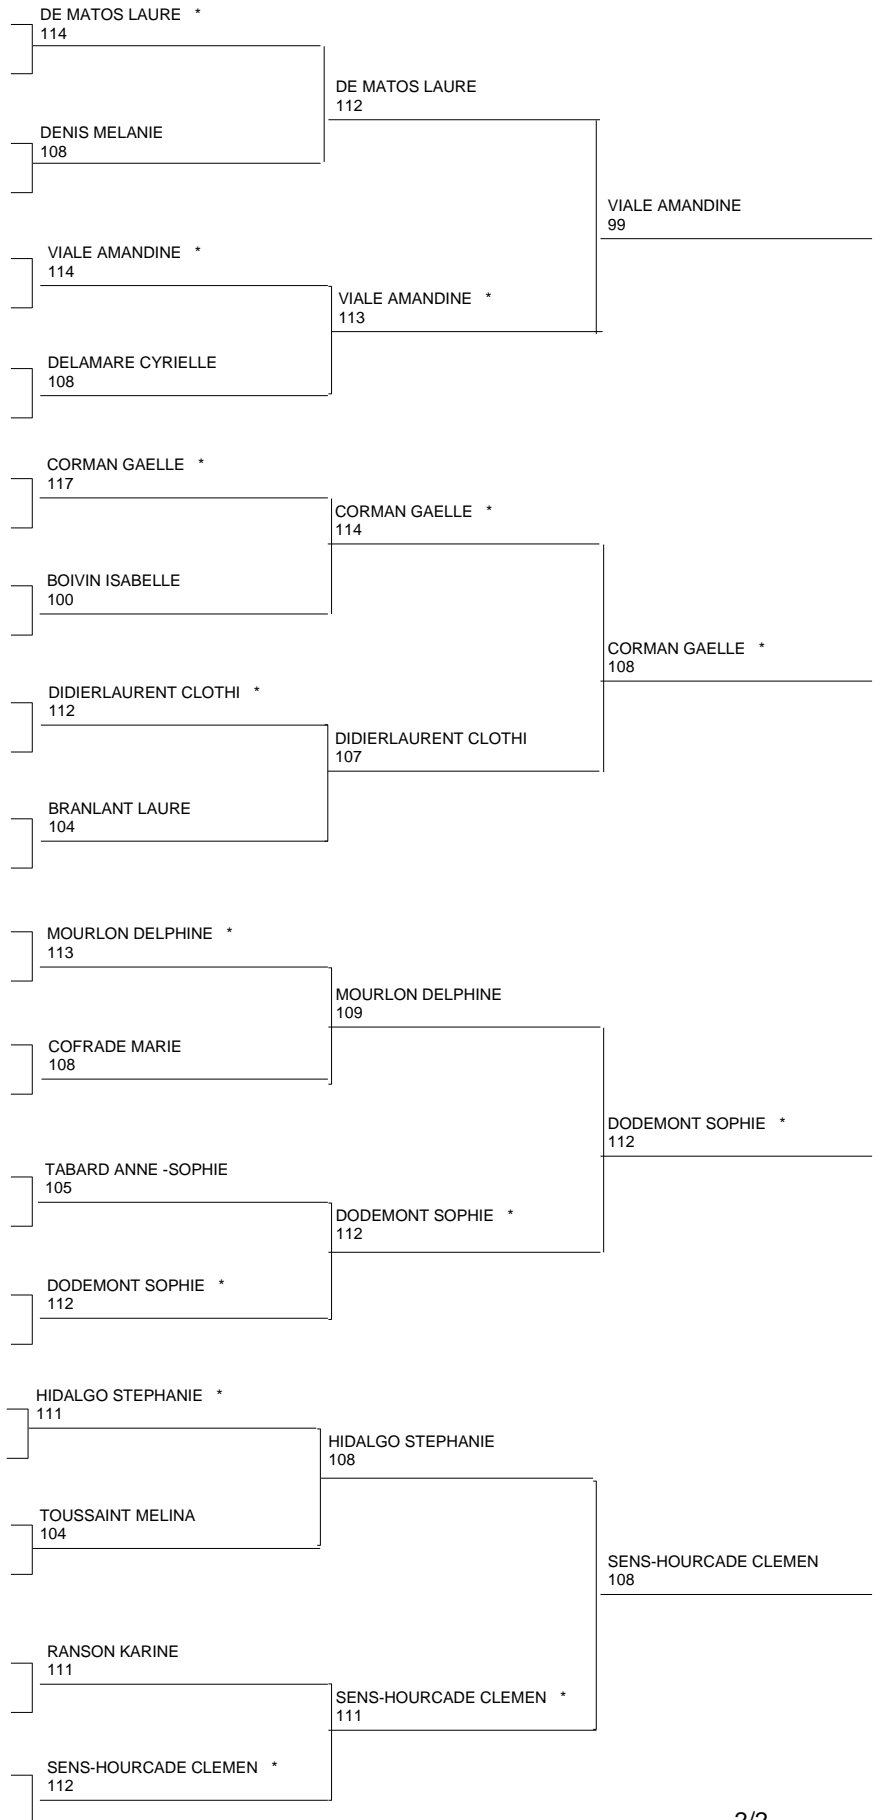

Championnat de France Salle 2009 Lons le Saunier

Results brackets SENIORS DAMES ARC CLASSIQUE

LONS LE SAUNIER du 06/03/2009 au 08/03/2009

RR Rank /
Score

Name / Nom

Country
Code

1/32 Round

1/16e Round

1/8 Round

Quarterfinal

Championnat de France Salle 2009 Lons le Saunier

LONS LE SAUNIER du 06/03/2009 au 08/03/2009

Results Brackets - SENIORS DAMES ARC CLASSIQUE

RR Rank / Score	Name / Nom	Country Code	Quarterfinal	SemiFinal	Final
12	557	FAVE EMELINE *		FAVE EMELINE 111	
20	548	BRANLANT AURELIE			NAYROLE MARINA 114
8	562	BERZINA ZANE 107		NAYROLE MARINA * 115	
1	578	NAYROLE MARINA * 112			
15	554	VIALE AMANDINE 99		CORMAN GAELE 111	
7	564	CORMAN GAELE * 108			DODEMONT SOPHIE 115
19	548	DODEMONT SOPHIE * 112		DODEMONT SOPHIE * 111	
22	547	SENS-HOURCADE CLEMEN			
					FAVE EMELINE 106
					CORMAN GAELE * 113

Silver

Gold

Bronze