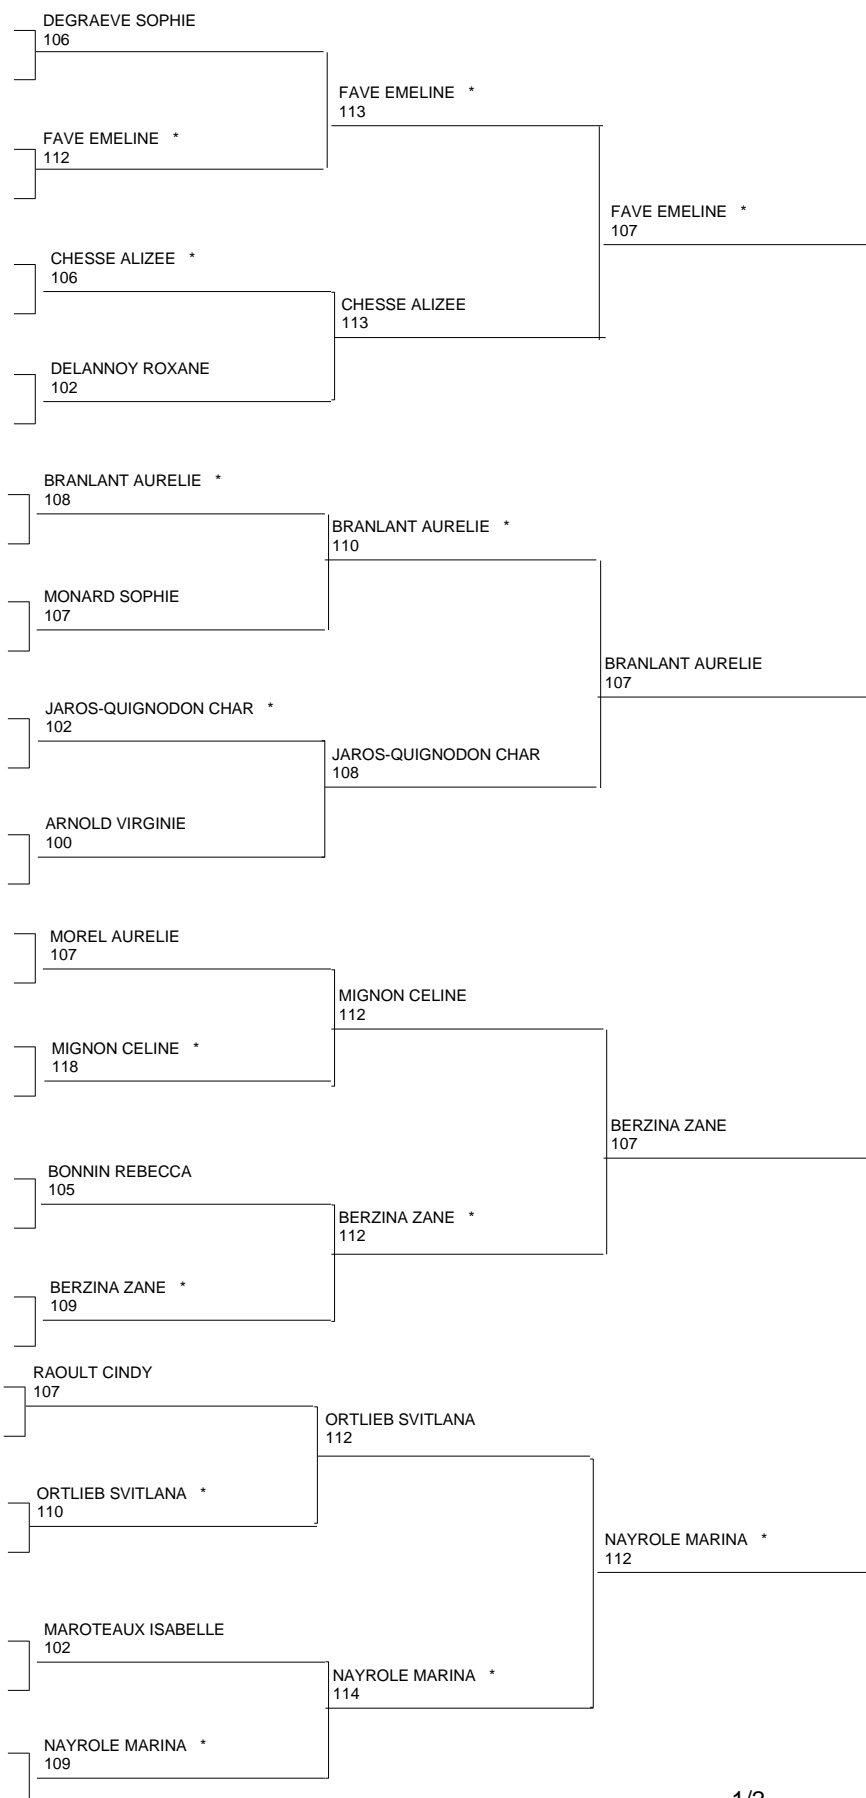

Championnat de France Salle 2009 Lons le Saunier

Results brackets SENIORS DAMES ARC CLASSIQUE

RR Rank /
Score

Name / Nom

Country
Code

1/32 Round

1/16e Round

1/8 Round

Quarterfinal

Championnat de France Salle 2009 Lons le Saunier

Results brackets SENIORS DAMES ARC CLASSIQUE

LONS LE SAUNIER du 06/03/2009 au 08/03/2009

RR Rank /
Score

Name / Nom

Country
Code

1/32 Round