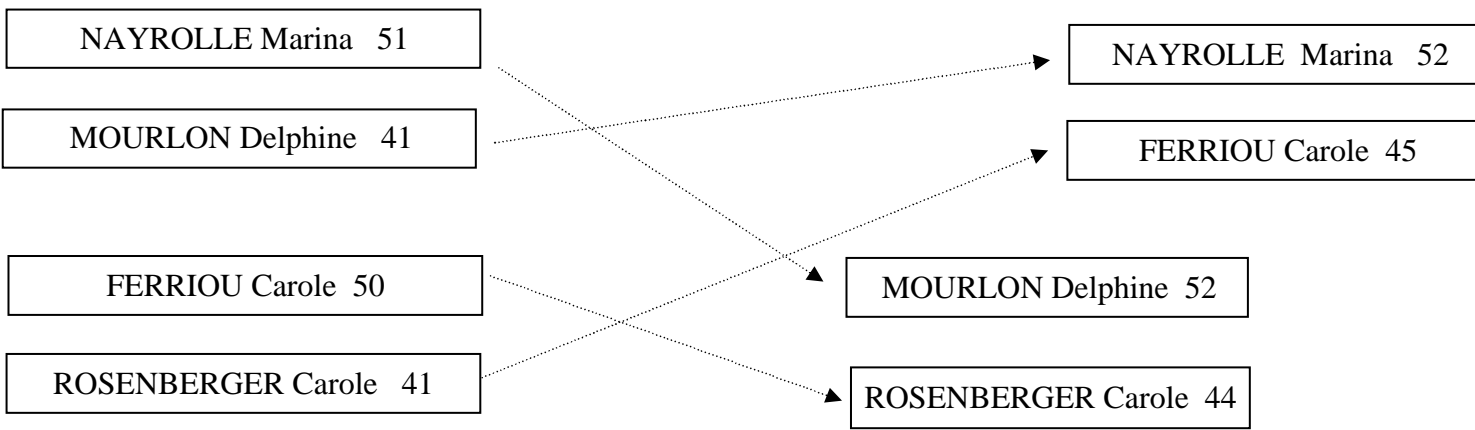

CHAMPIONNAT DE FRANCE TIR EN CAMPAGNE SCRATCH
CLISSON 13-15 Juillet 2007

SENIORS DAMES CLASSIQUE

1/2 finale

Bronze

Or

NAYROLLE Marina 51

MOURLON Delphine 41

FERRIOU Carole 50

ROSENBERGER Carole 41

NAYROLLE Marina 52

FERRIOU Carole 45

MOURLON Delphine 52

ROSENBERGER Carole 44

**CHAMPIONNAT DE FRANCE TIR EN CAMPAGNE SCRATCH
CLISSON 13-15 Juillet 2007**

Nom et prénom   Club ou compagnie   Licence n°   Catégorie   Score   1/8e fina   1/4 finale   1/2 finale   Bronze   Or

SENIORS DAMES ARC A POULIES

1	LAURY CECILE	MONTLOUIS-SUR-LOIRE	226187F	SFCO	338	109	113	58		57
2	VOLLE FRANCOISE	ASCUL LYON	231246E	SFCO	349	114	115	56		52
3	TRAYAN AURORE	LUDRES	252091M	SFCO	351	116	115	53	58	
4	GARITAT CHRYSTELLE	MARSEILLE TROIS LUCS	325997V	SFCO	343	108	117	54	57	
5	BOURGOIN ANNE MARIE	CHEVILLY LARUE	292748E	VFCO	342	111	111			
6	BRUNAUD CHANTAL	VINCENNES	048213F	SFCO	298	102	106			
7	DURAND ISABELLE	VERTOU	376539G	SFCO	306	102	104			
8	DROUIN VERONIQUE	ST GEORGES LE PERRE	279418R	SFCO	315	107	100			
9	POULIQUEN MARINA	PLOURIN LES MORLAIX	411315G	SFCO	298	102				
10	MEUNIER CATHERINE	PRADES	366437B	SFCO	327	98				
11	COLOMBO ANTONIA	AUCH	609986D	SFCO	323	88				
12	ROUX COLETTE	ARGENT SUR SAULDRE	649904T	SVFCO	318	0				
13	CARPENTIER AURELIE	MORANGIS	329812S	SFCO	292					

SENIORS DAMES ARC A POULIES 1/2 finale

GARITAT Chrystelle 54

LAURY Cécile 58

TRAYAN Aurore 53

VOLLE Françoise 56

Bronze

TRAYAN Aurore 58

GARITAT Chrystelle 57

Or

LAURY Cécile 57

VOLLE Françoise 52