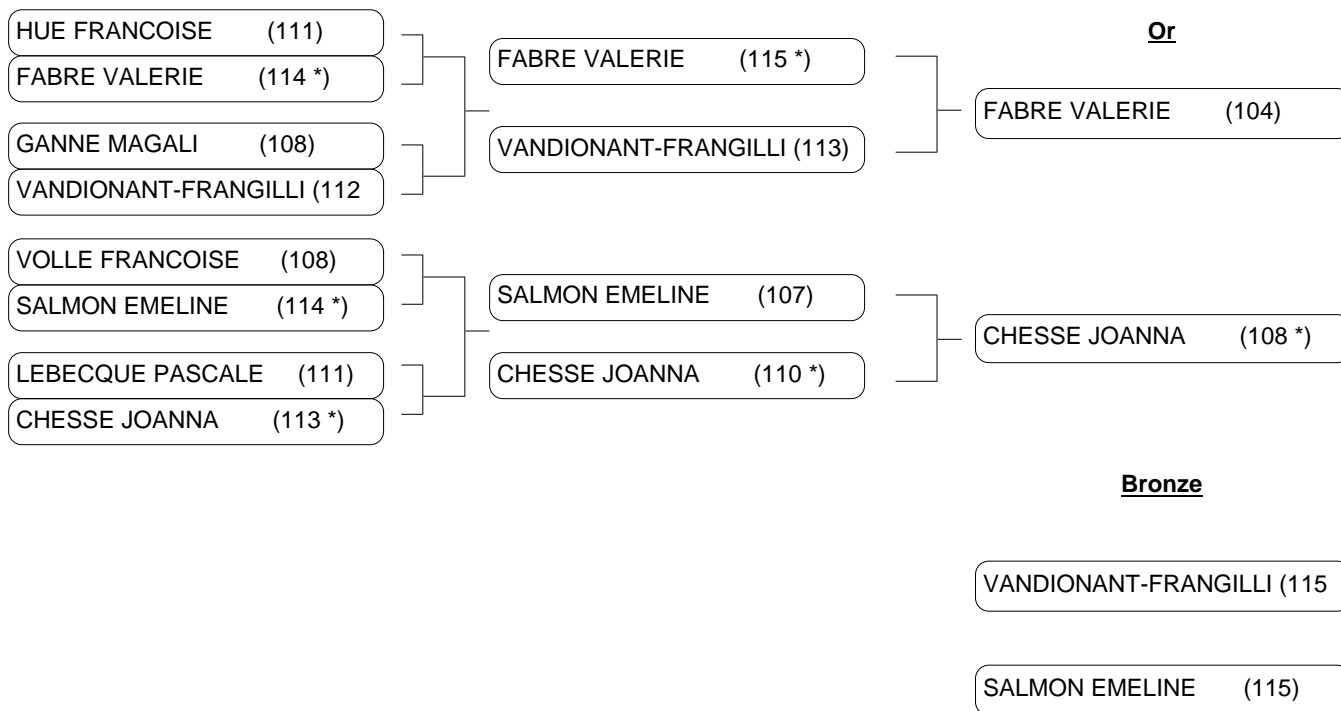

2ème manche DNAP 2010

TARBES du 10/07/2010 au 11/07/2010

Tableau de matchs

SENIORS DAMES ARC A POULIES

1/4 finale

1/2 finale

Finale