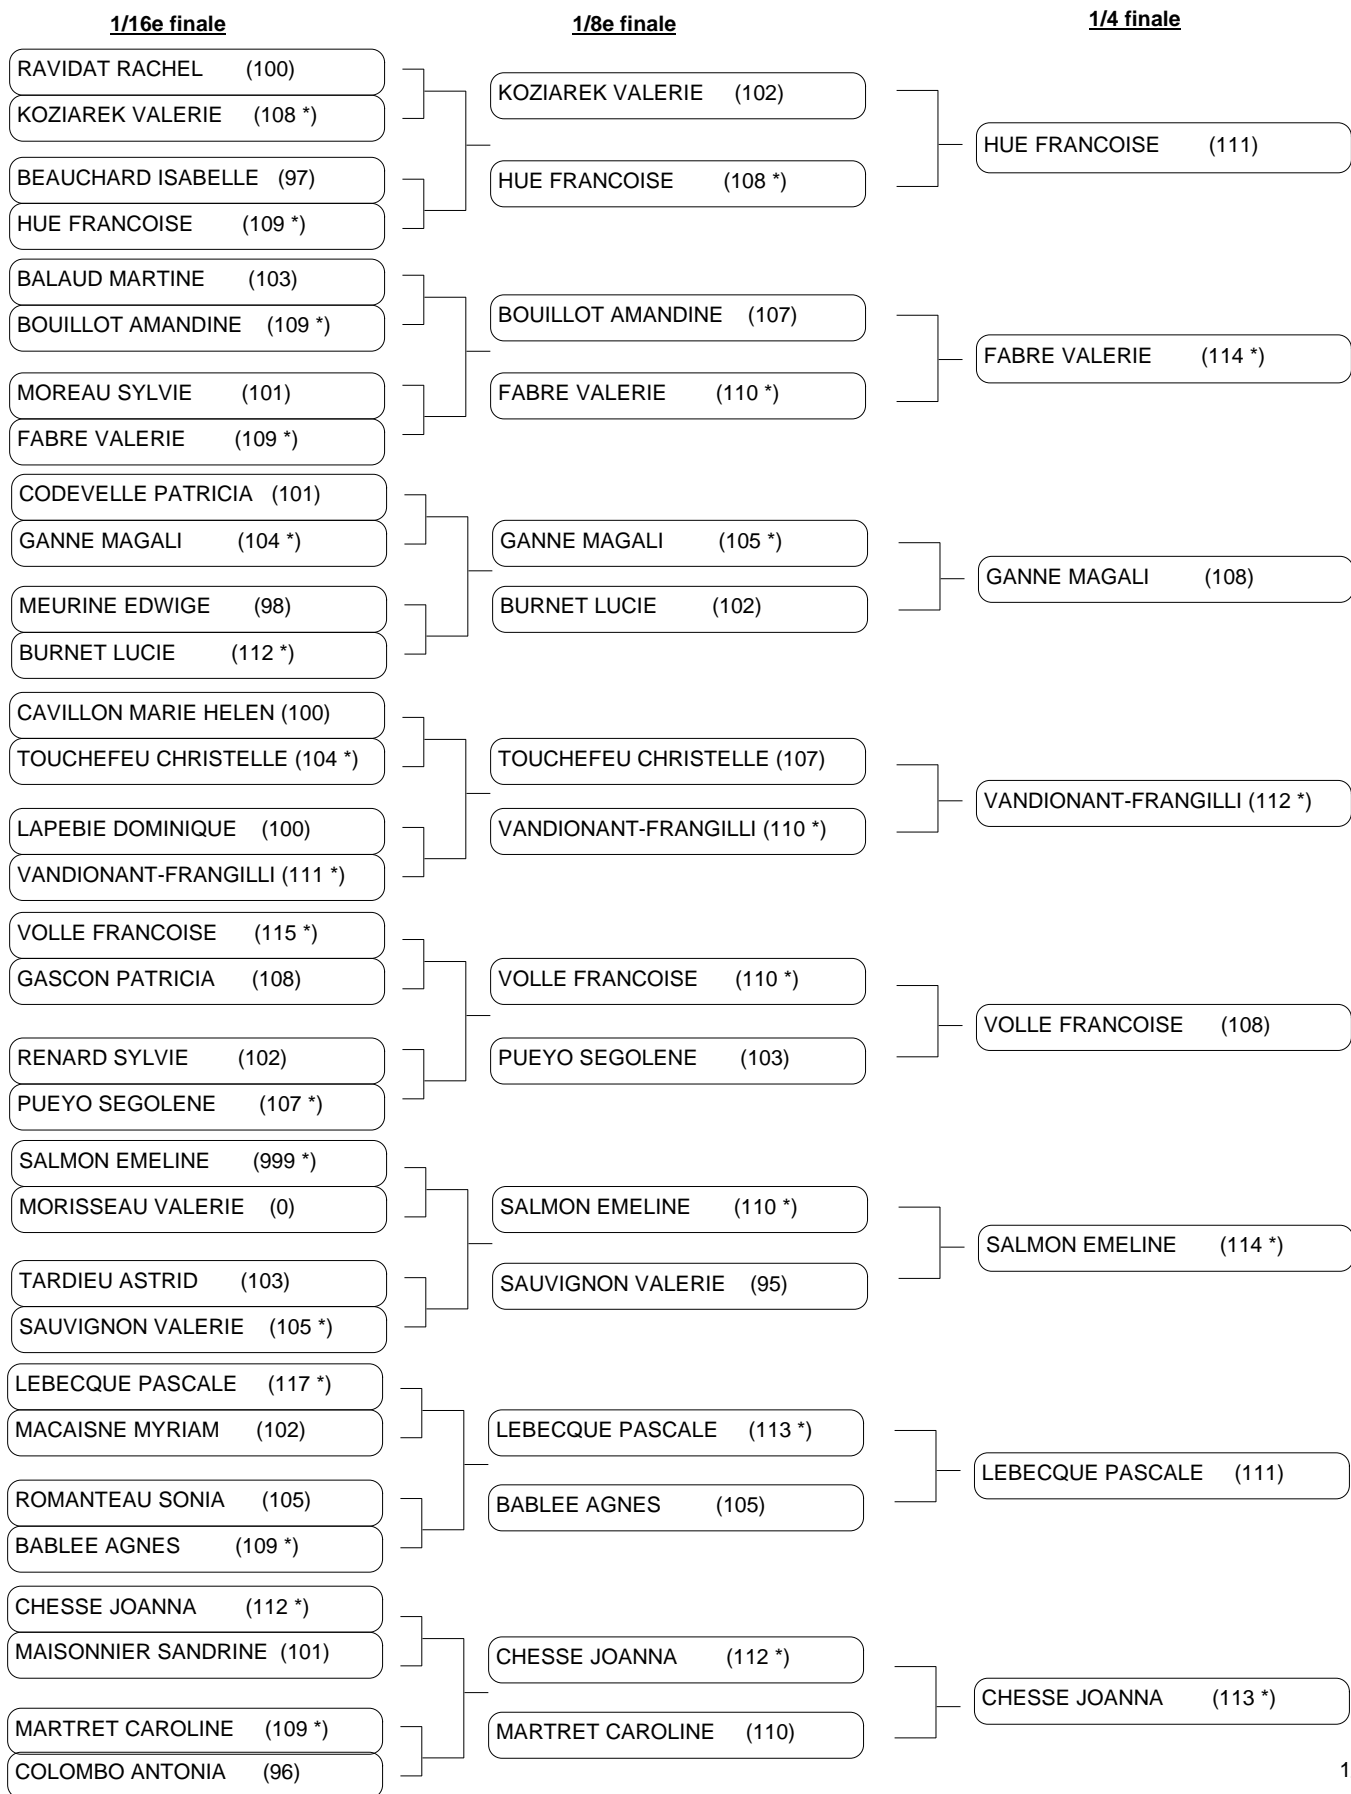

1/32e finale

1/16e finale

1/8e finale

Tableau de matchs

SENIORS DAMES ARC A POULIES

2ème manche DNAP 2010

TARBES du 10/07/2010 au 11/07/2010

Tableau de matchs