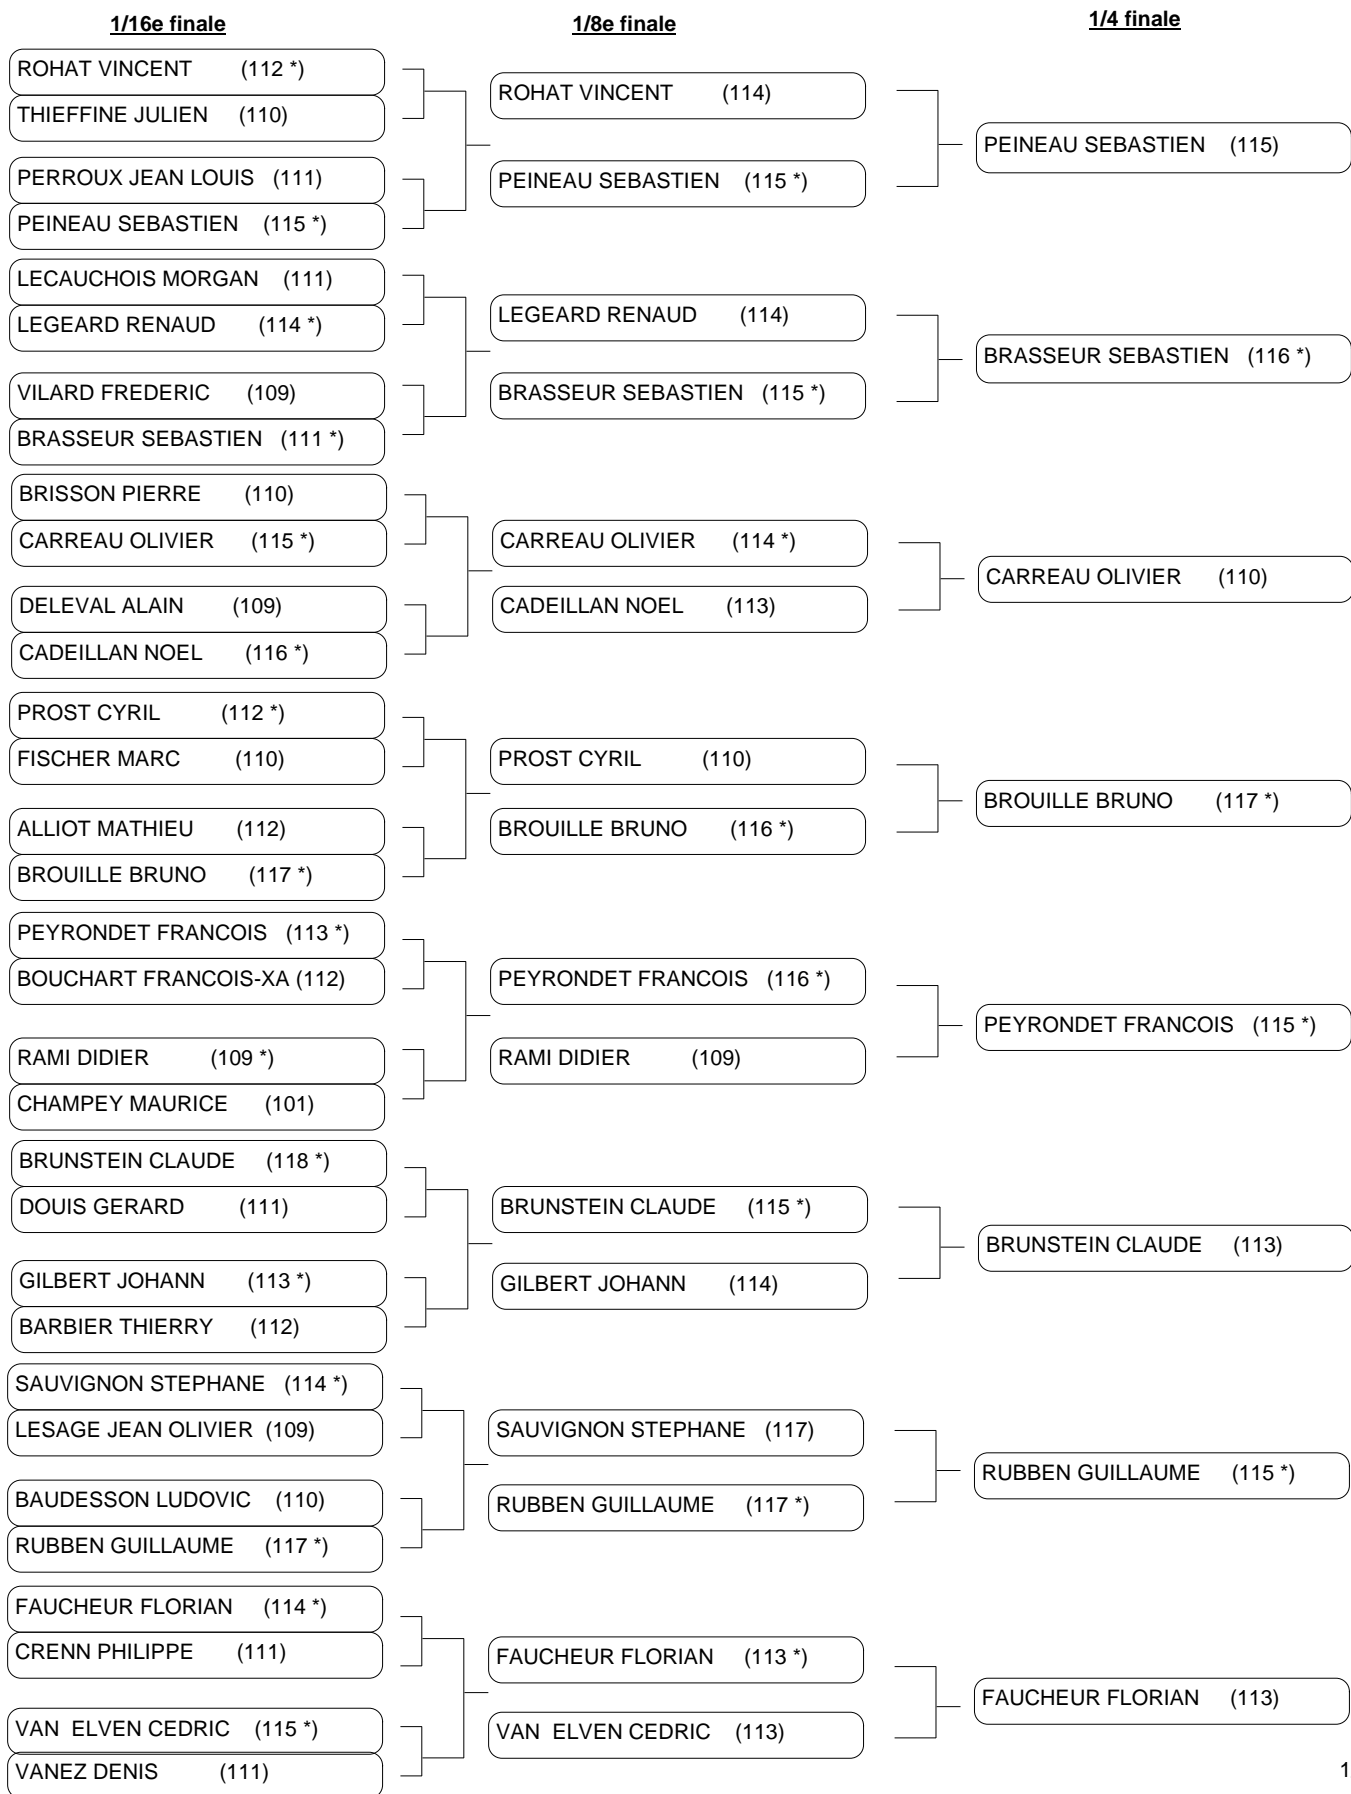

TARBES du 10/07/2010 au 11/07/2010

Tableau de matchs

SENIORS HOMMES ARC A POULIES

1/32e finale

1/16e finale

1/8e finale

Tableau de matchs

SENIORS HOMMES ARC A POULIES