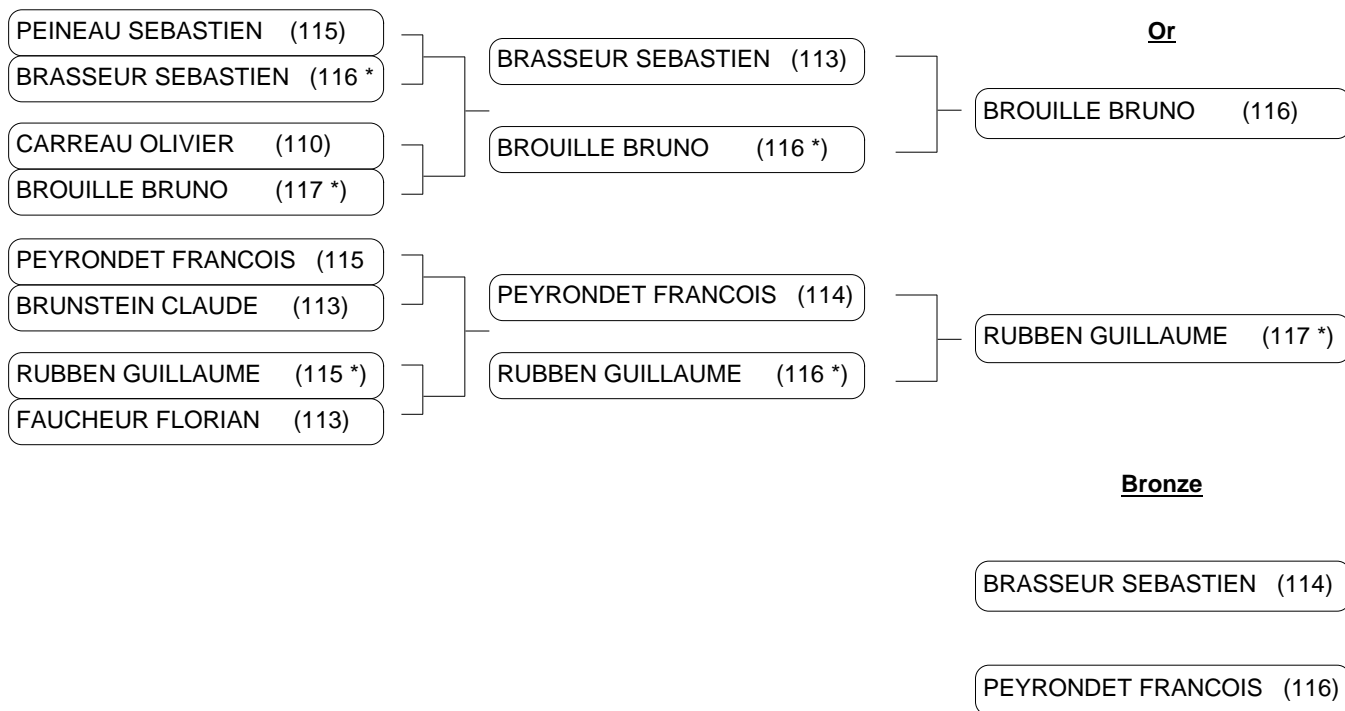

Tableau de matchs

SENIORS HOMMES ARC A POULIES

1/4 finale

1/2 finale

Finale