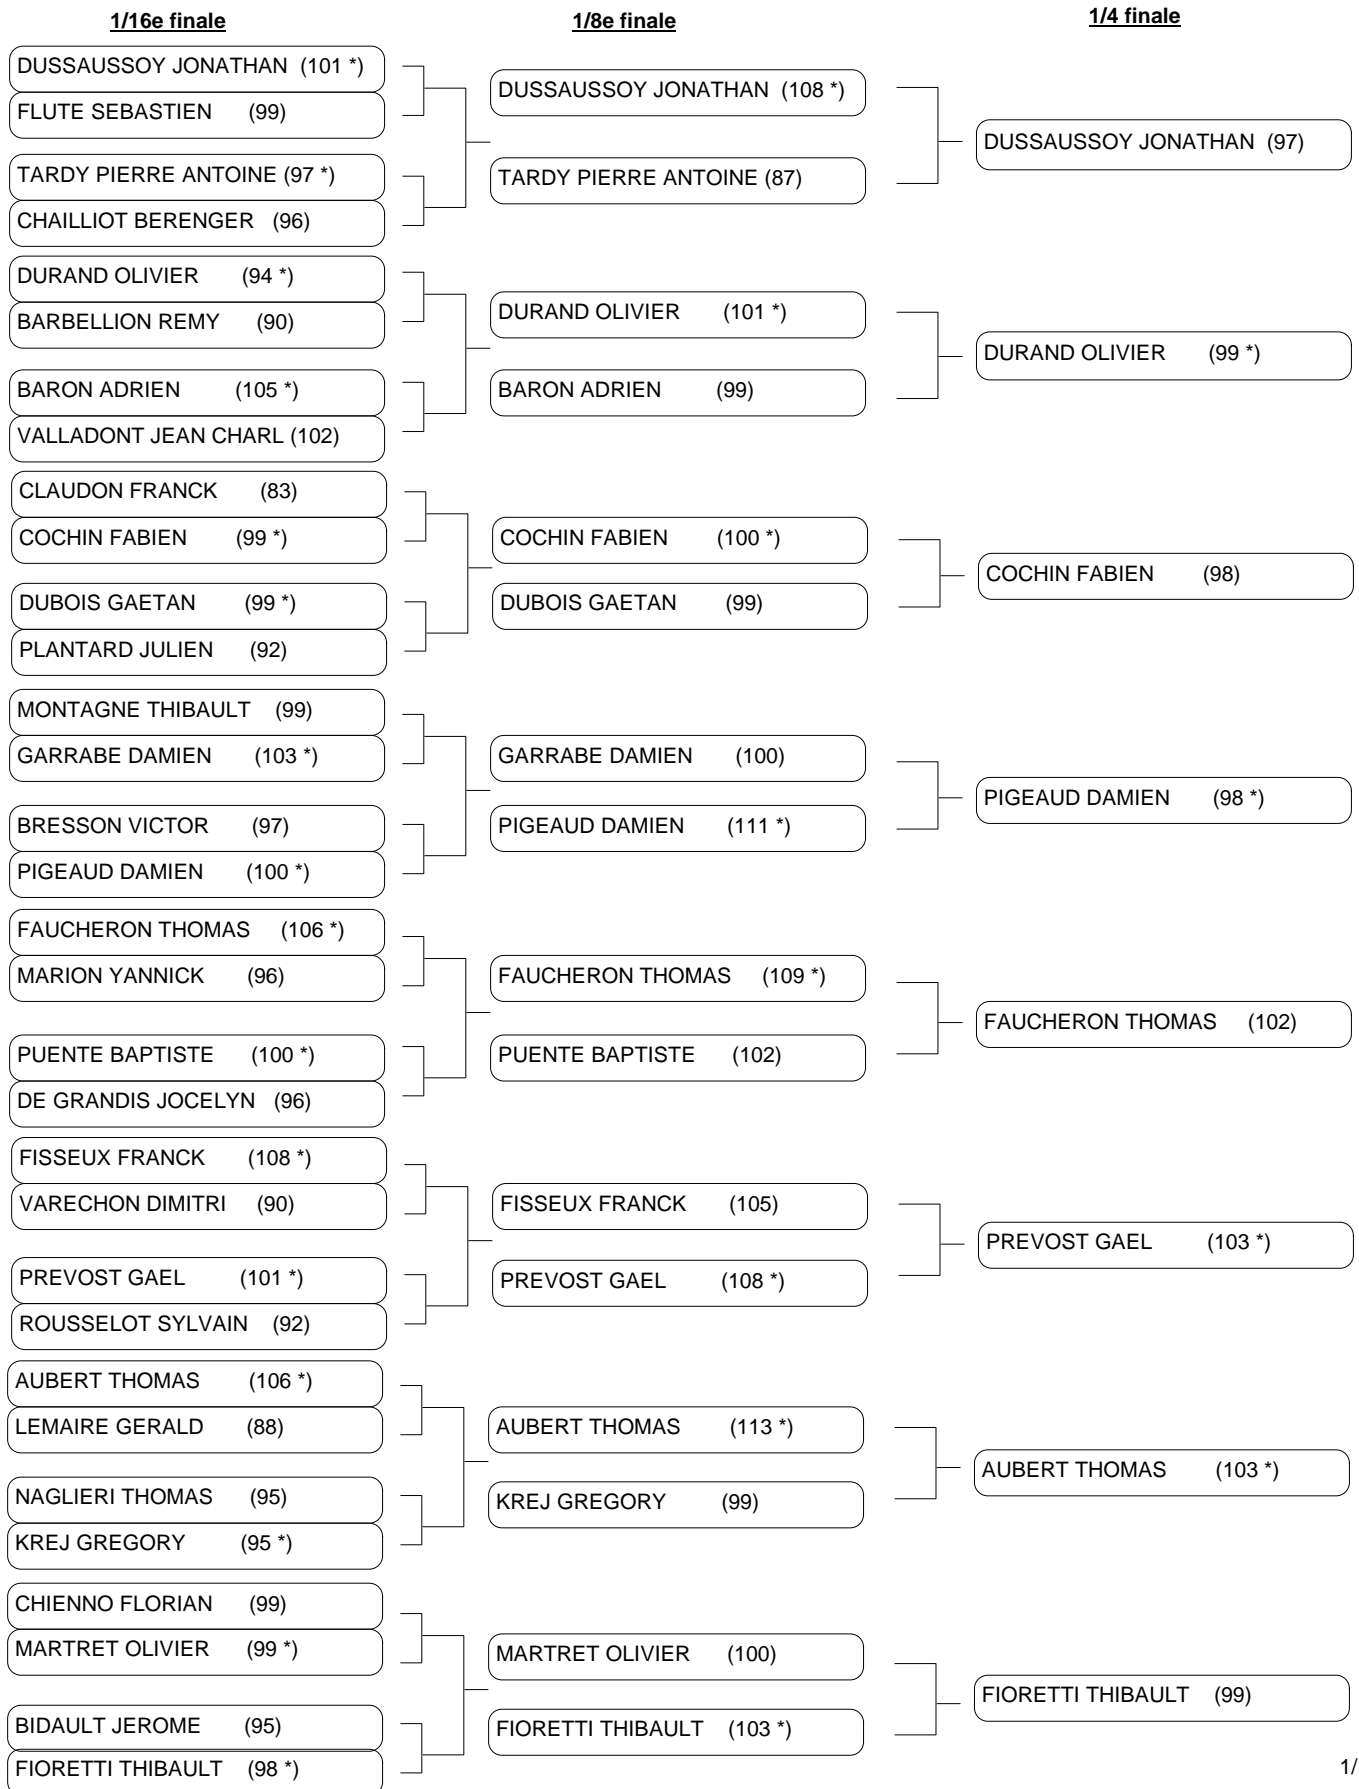

BRIENON/ARMANCON du 19/06/2010 au 20/06/2010

Tableau de matchs

SENIORS HOMMES ARC CLASSIQUE

1/32e finale

1/16e finale

1/8e finale

Tableau de matchs

SENIORS HOMMES ARC CLASSIQUE