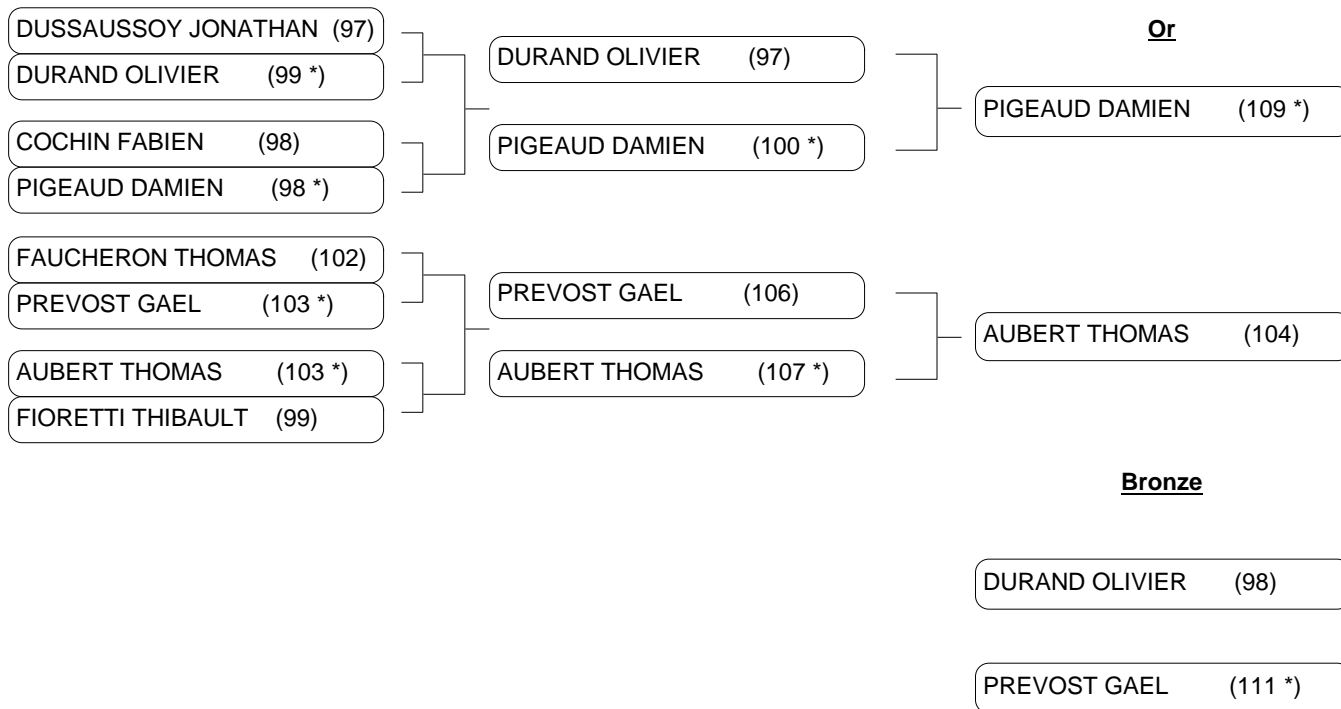

Tableau de matchs

SENIORS HOMMES ARC CLASSIQUE

1/4 finale

1/2 finale

Finale