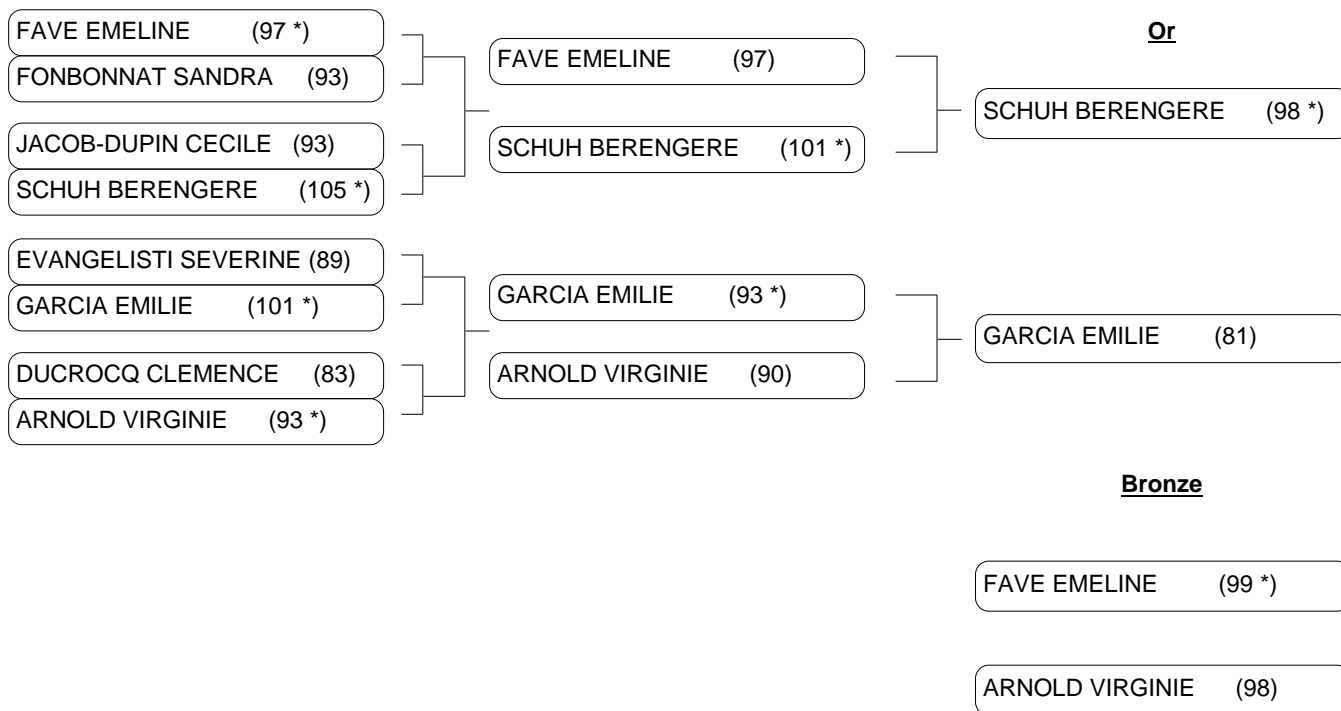

SENIORS DAMES ARC CLASSIQUE

2ème MANCHE D1 Classique BRIENON S/ARMANCON

BRIENON/ARMANCON du 19/06/2010 au 20/06/2010

Tableau de matchs

SENIORS DAMES ARC CLASSIQUE

1/4 finale

1/2 finale

Finale