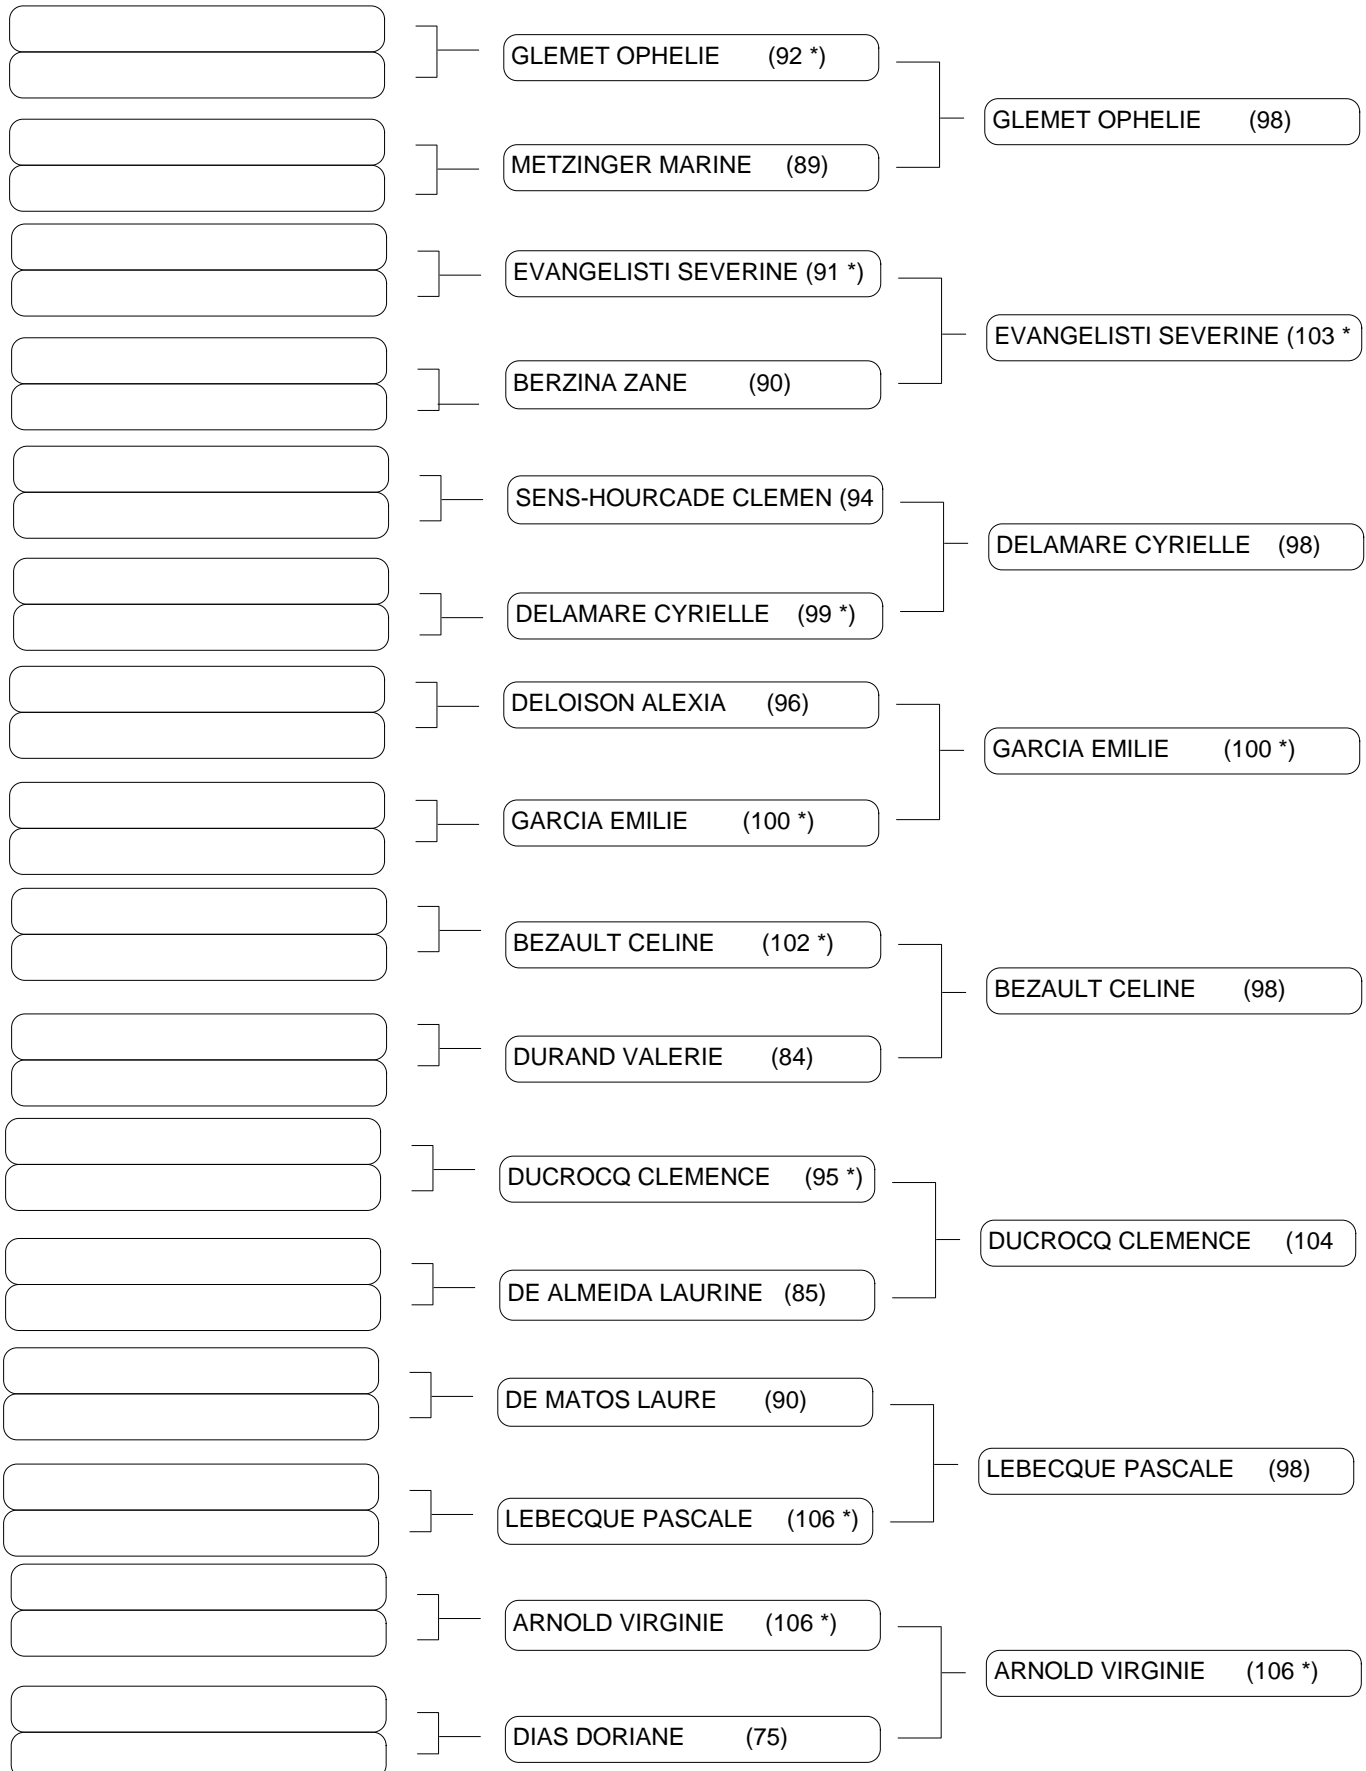

2ème MANCHE D1 Classique BRIENON S/ARMANCON

BRIENON/ARMANCON du 19/06/2010 au 20/06/2010

Tableau de matchs

SENIORS DAMES ARC CLASSIQUE

1/32e finale

1/16e finale

1/8e finale

Tableau de matchs