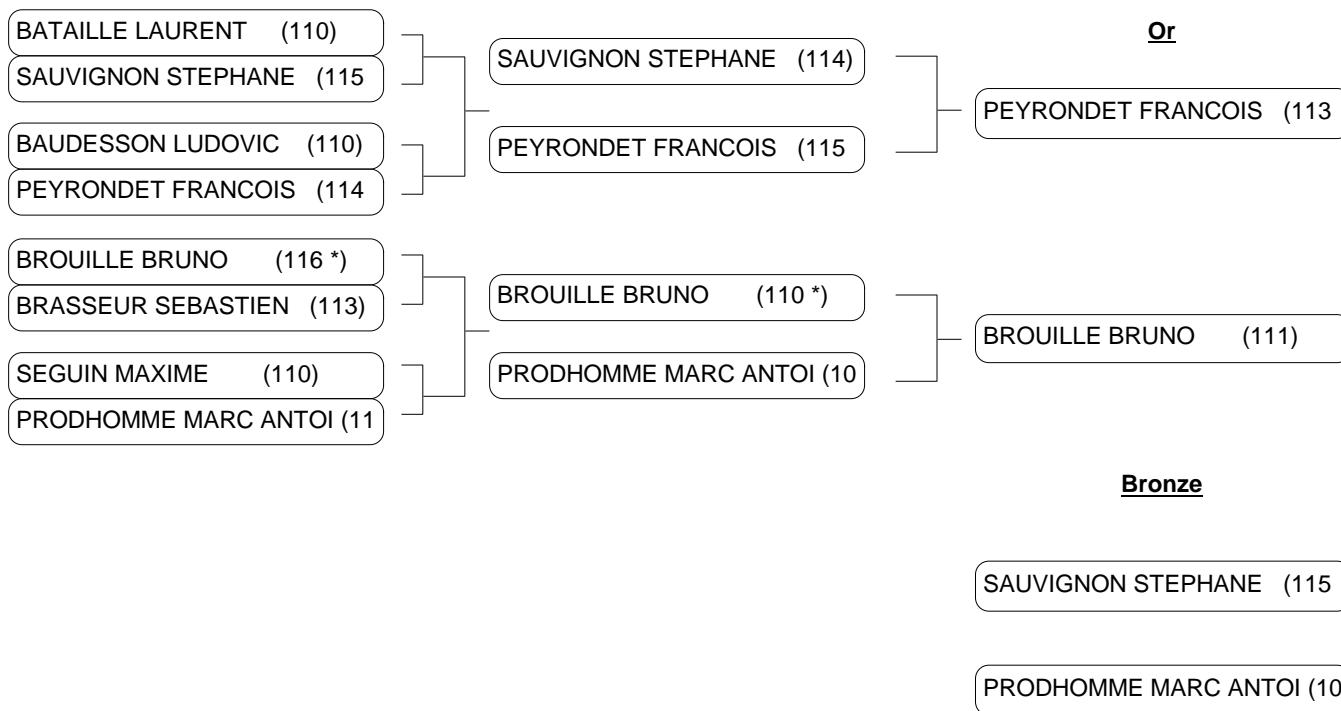

DNAP 1ère MANCHE BALMA

BALMA BTA du 05/06/2010 au 06/06/2010

Tableau de matchs

SENIORS HOMMES ARC A POULIES

1/4 finale

1/2 finale

Finale