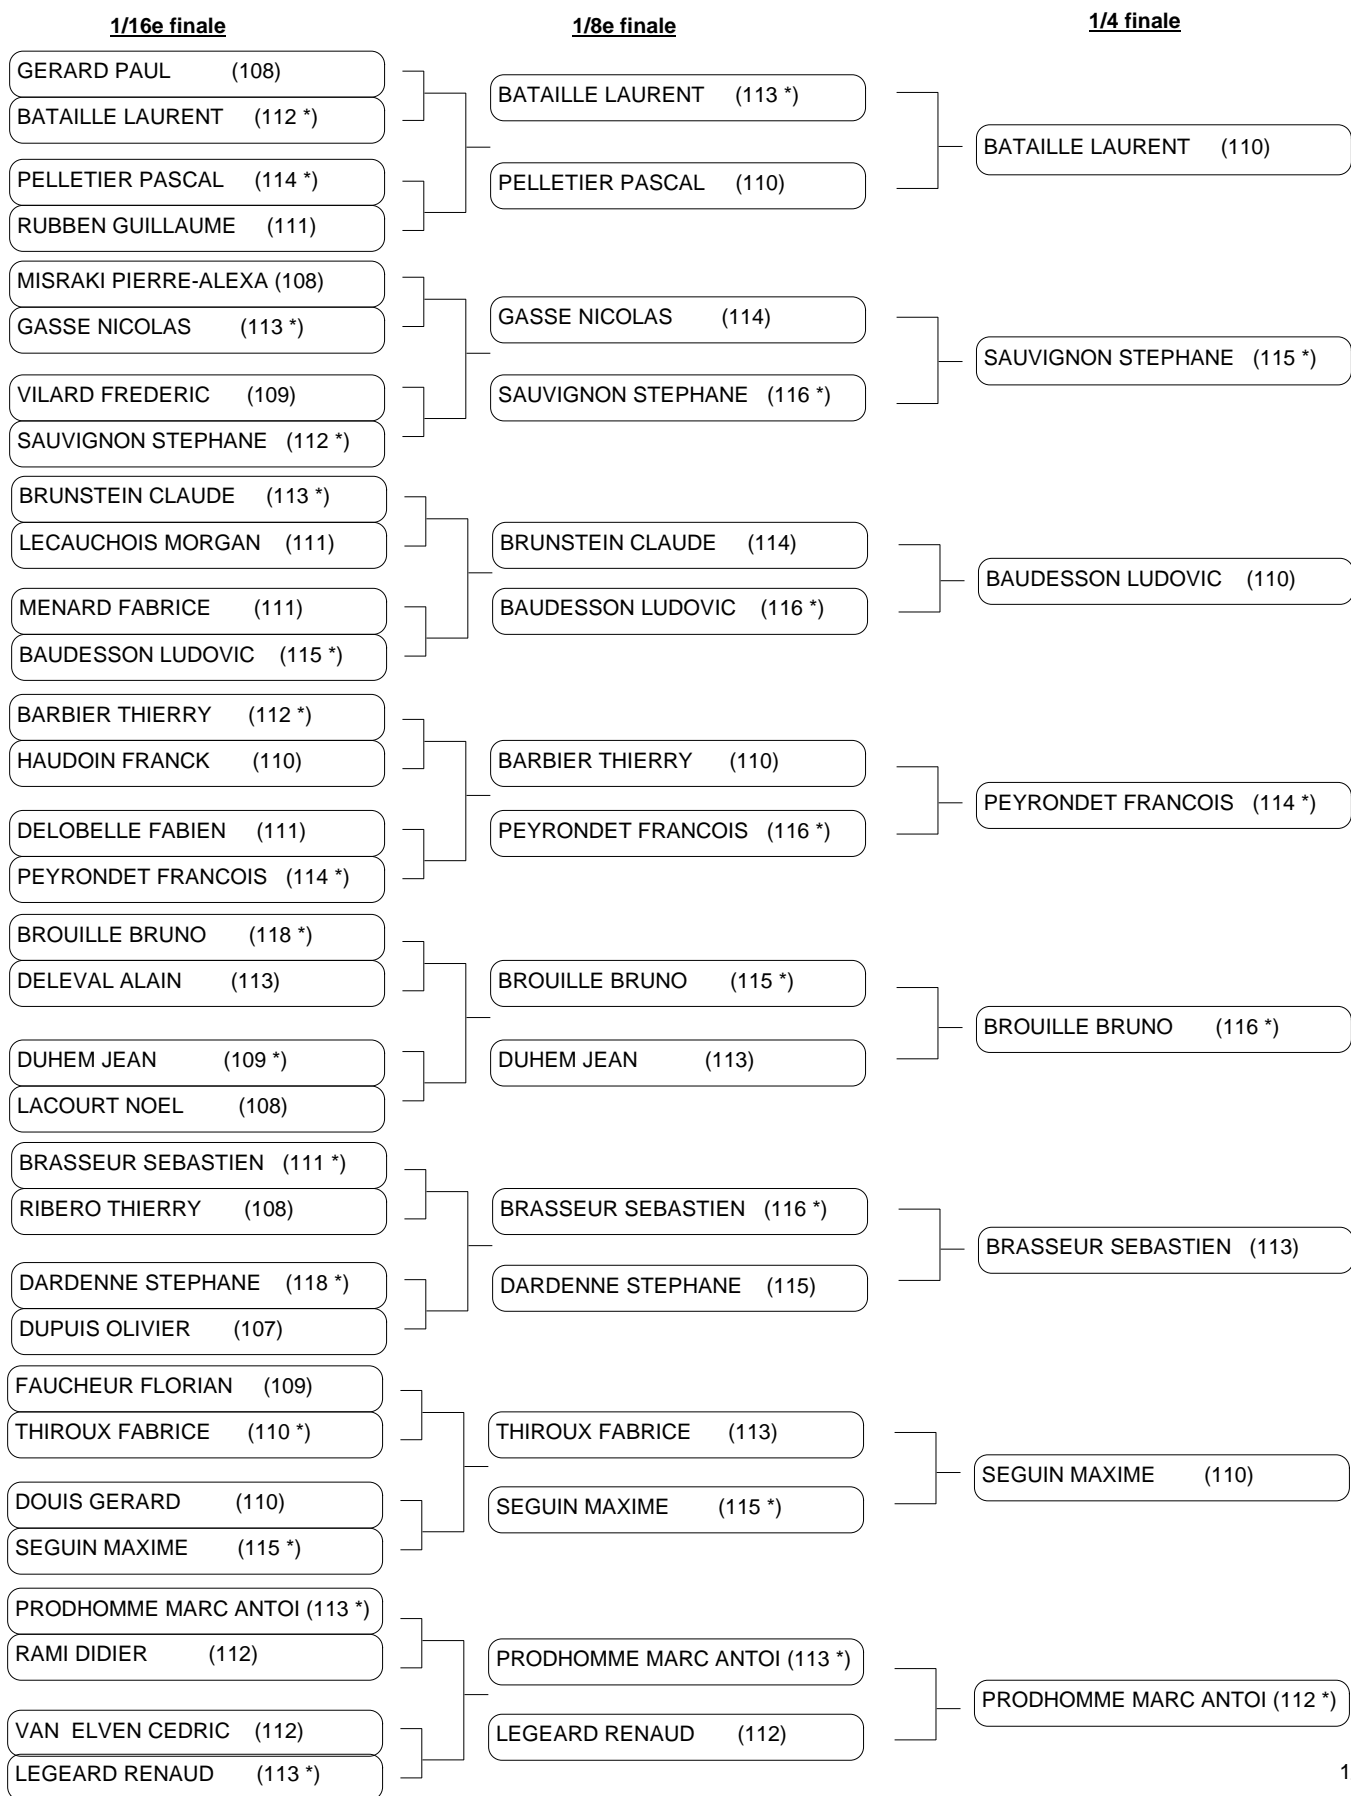

Tableau de matchs

SENIORS HOMMES ARC A POULIES