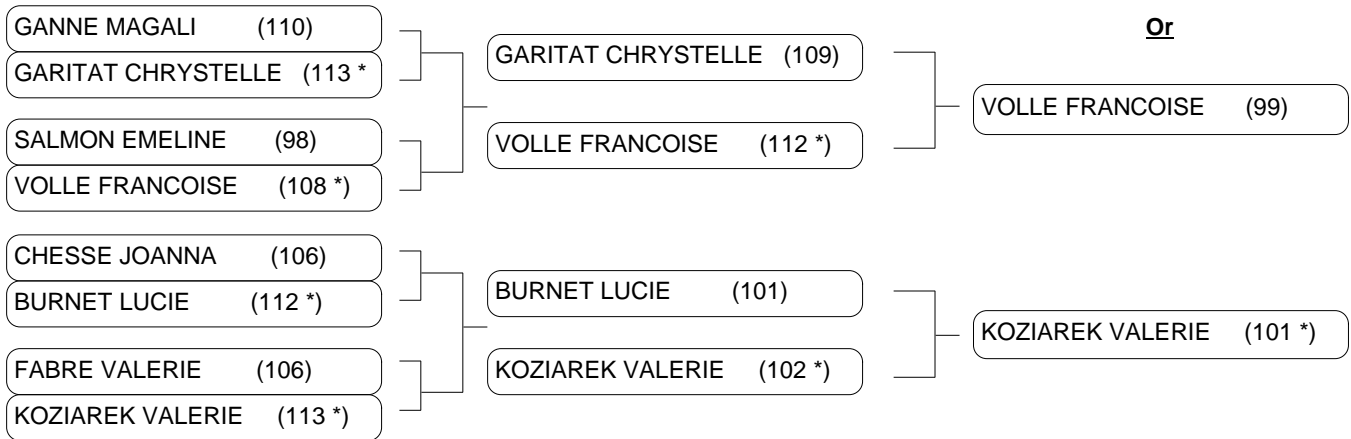

DNAP 1ère MANCHE BALMA

BALMA BTA du 05/06/2010 au 06/06/2010

Tableau de matchs

SENIORS DAMES ARC A POULIES

1/4 finale

1/2 finale

Finale

Or

VOLLE FRANCOISE (99)

Bronze

GARITAT CHRYSTELLE (112 *)

BURNET LUCIE (108)