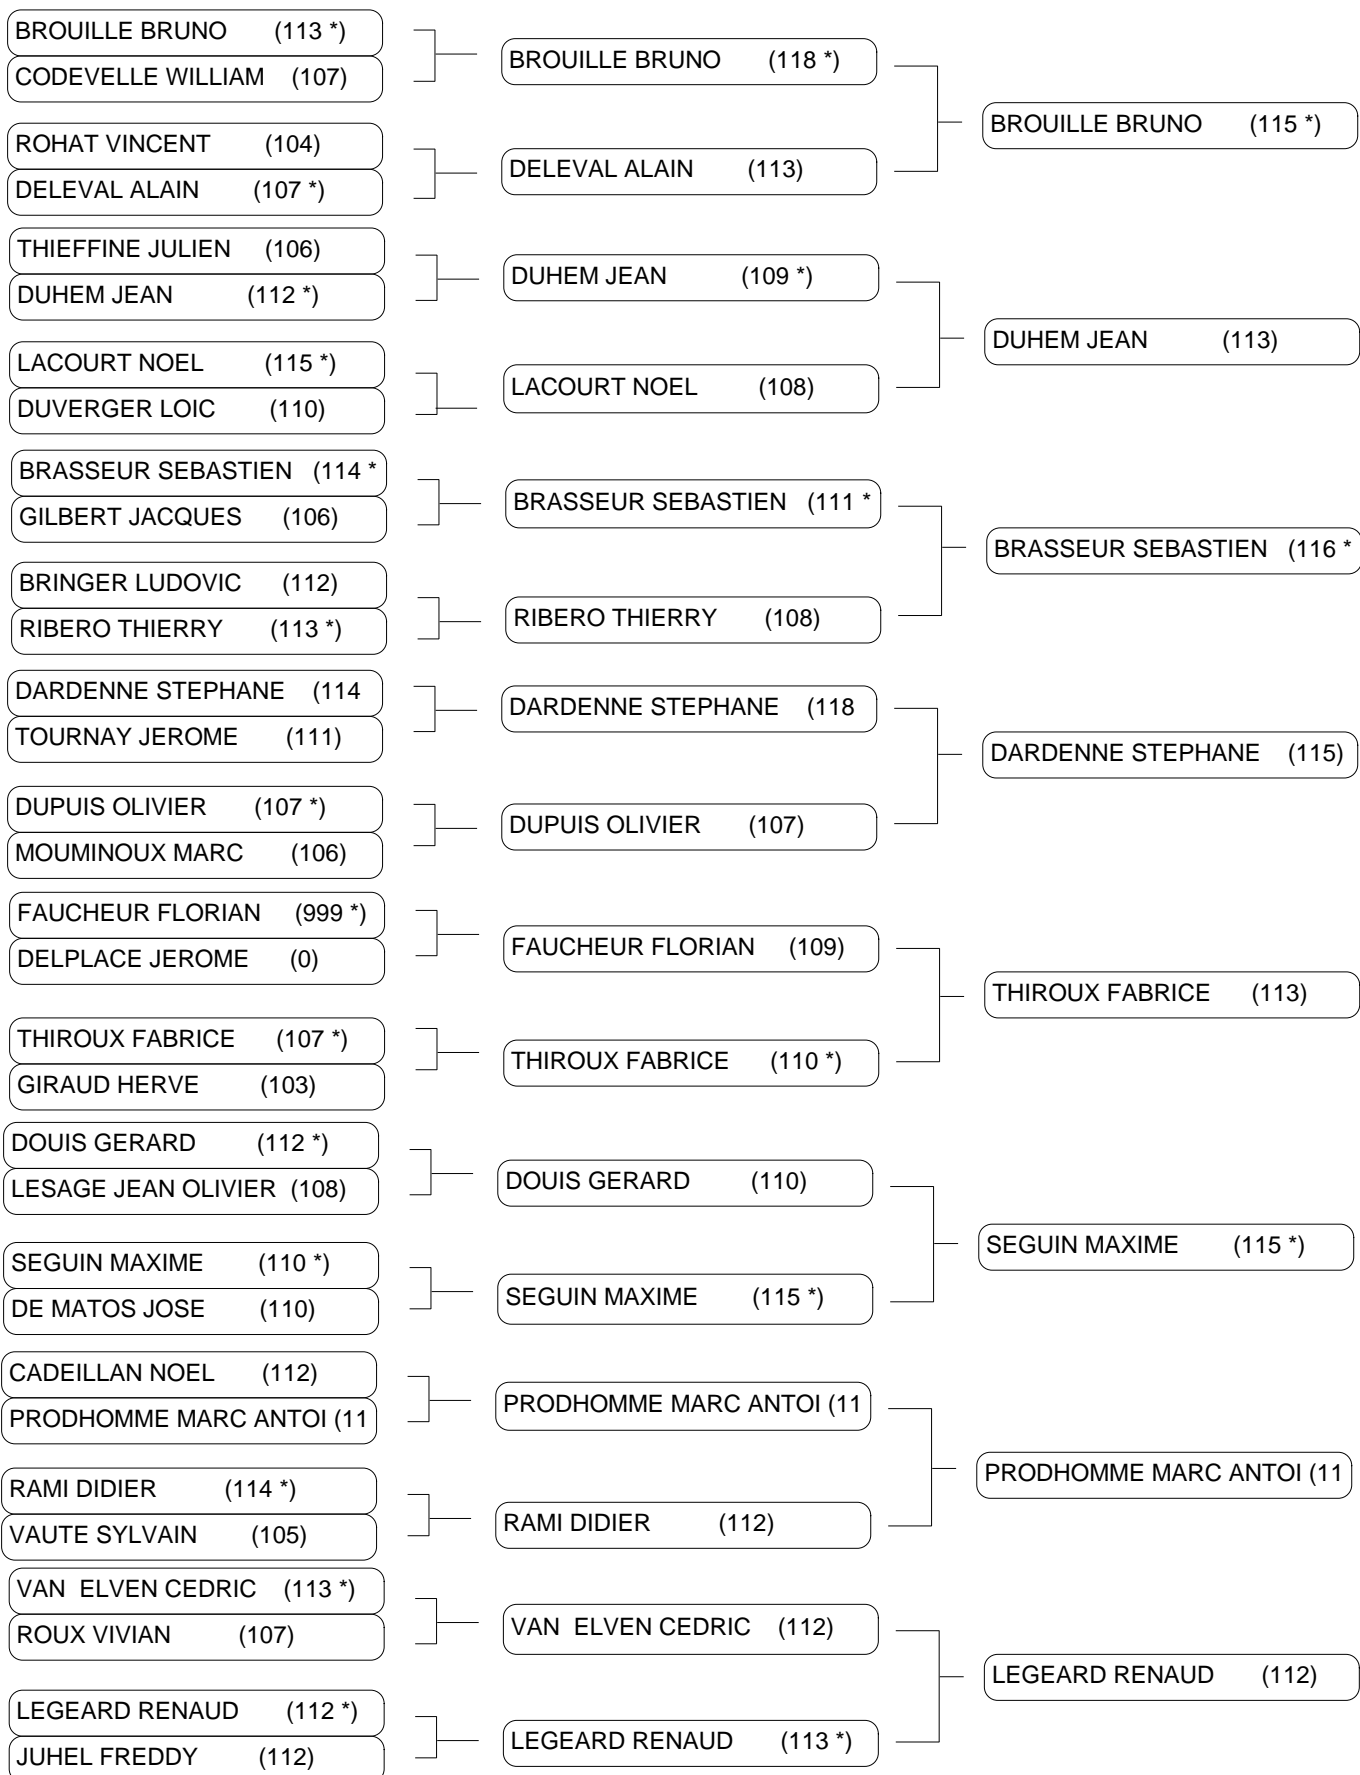

DNAP 1ère MANCHE BALMA

BALMA BTA du 05/06/2010 au 06/06/2010

Tableau de matchs

SENIORS HOMMES ARC A POULIES

1/32e finale

1/16e finale

1/8e finale

DNAP 1ère MANCHE BALMA