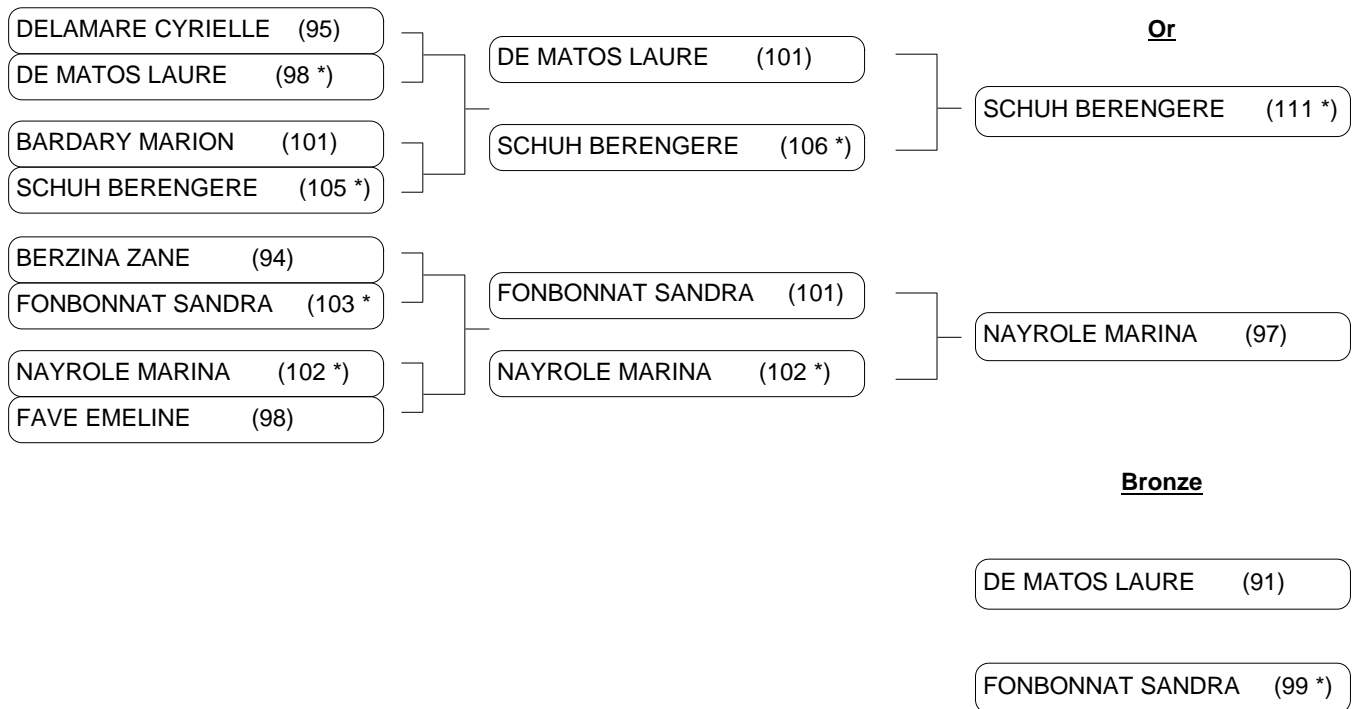

## Tableau de matchs

## SENIORS DAMES ARC CLASSIQUE

1ère MANCHE D1 MOLIETS 2010

OEYRELUY du 15/05/2010 au 16/05/2010

Tableau de matchs

SENIORS DAMES ARC CLASSIQUE

1/4 finale

1/2 finale

Finale