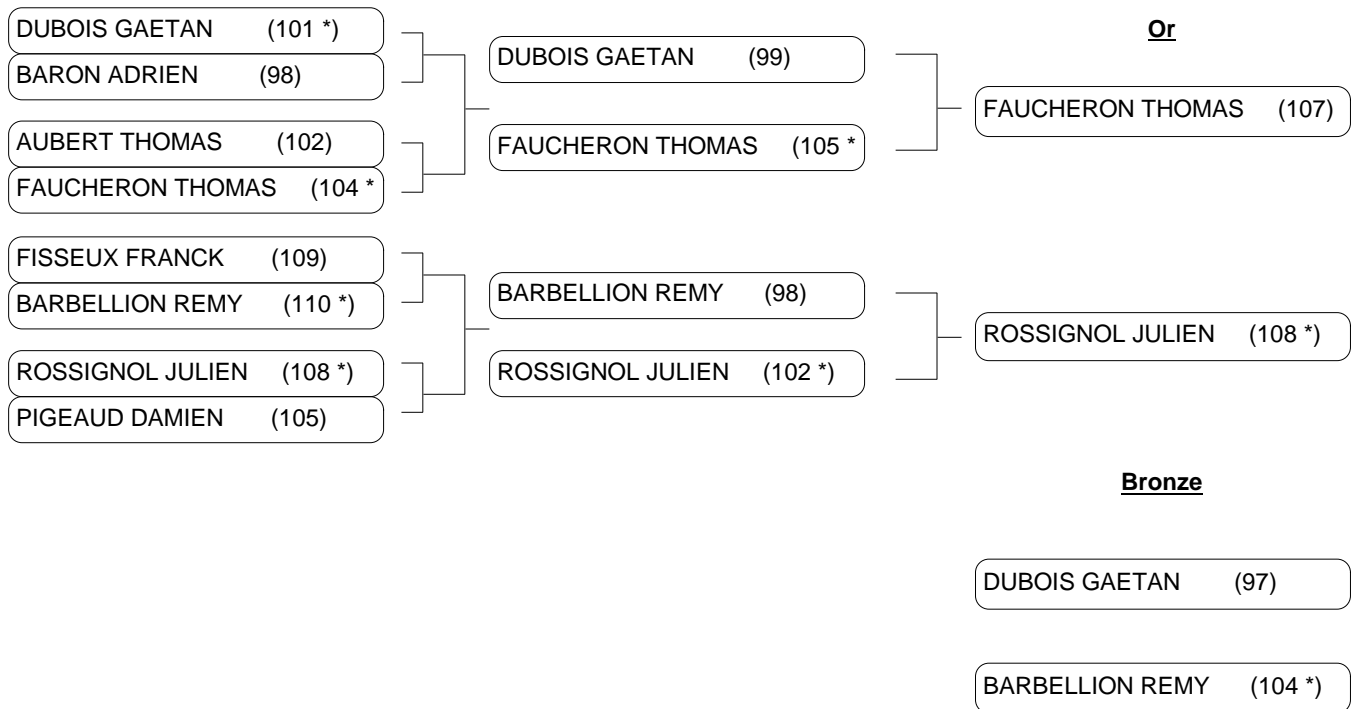

## Tableau de matchs

## SENIORS HOMMES ARC CLASSIQUE

1ère MANCHE D1 MOLIETS 2010

OEYRELUY du 15/05/2010 au 16/05/2010

Tableau de matchs

SENIORS HOMMES ARC CLASSIQUE

1/4 finale

1/2 finale

Finale